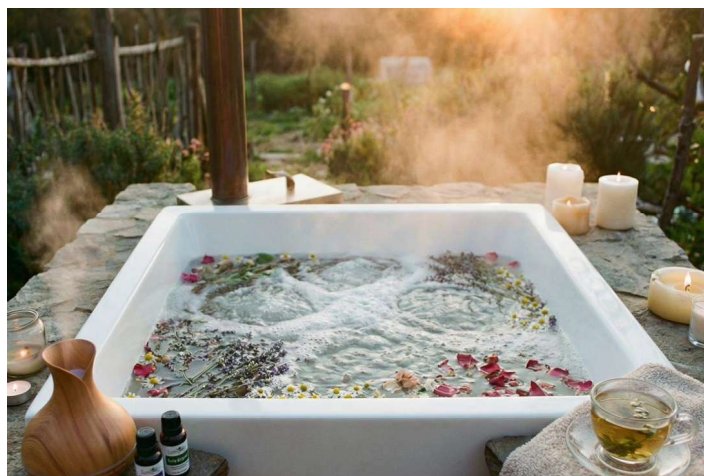

OFURO

OFURO Carré

Piscine compacte carrée pour terrasse ou zone de relaxation de style oriental. Profondeur immersive, design minimaliste.

- Format carré
- Pour terrasse extérieure
- Zone de relaxation

[Demandez un devis →](#)

Intégration sur mesure :

Chaque projet s'adapte aux dimensions, finitions et contraintes de pose. Pour jardins, terrasses et projets hôteliers.