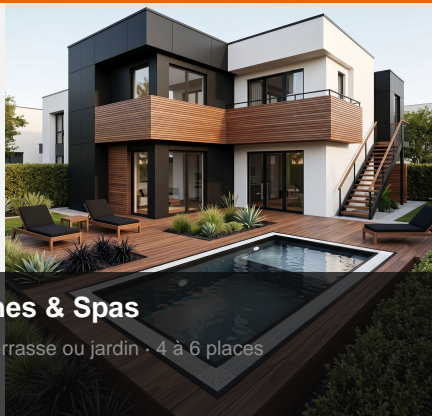

Hydromassage · Chromothérapie · Tablier inclus
Dimensions : jusqu'à 200x150 cm · PRFV haute résistance

Baignoire NIAGARA — Ronde Encastrée

Ø 160 cm · 2 personnes · Jets & LED
Idéale terrasse, salle de bain, extérieur

OFURO Carré

- Carré ou rond
- Ø 120–160 cm
- Extérieur / Intérieur

[Demander un devis →](#)

Spa / Mini-Piscine

- 4 à 6 places
- Sur mesure
- Hors-sol ou encastrable

[Demander un devis →](#)

Mini-Piscine Terrasse

- Encastrable
- Design moderne
- Sur mesure

[Demander un devis →](#)

Baignoire KRABI — Jardin

- Pose sur terrasse / jardin
- Design paysager
- Sur mesure

[Demander un devis →](#)

Pourquoi Balneo ECA ?

Fabricant direct · Plus de 30 ans de savoir-faire · Sans intermédiaire

BALNEO ECA

Mini-Piscines & Spas

Sur mesure · Terrasse ou jardin · 4 à 6 places

Saunas Extérieurs

Bois premium finlandais · Installation sans travaux

30+

ans d'expérience fabricant

100%